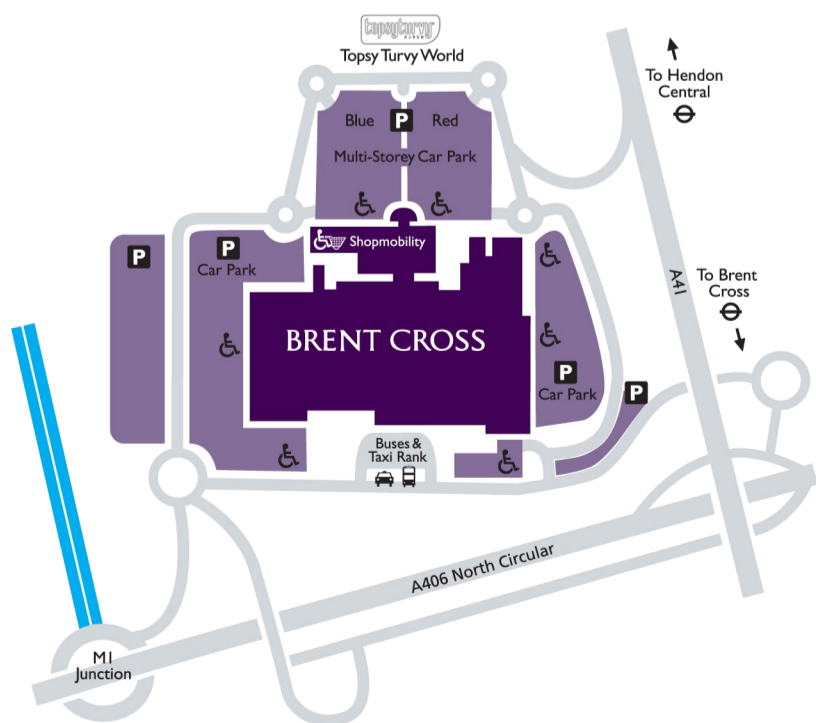

Car Park Facilities

Over 8,000 FREE customer parking spaces!

Store Finder

MAJOR STORES

✓Boots	81	UM
✓Fenwick	20	U/LM
✓H&M	40	U/LM
✓John Lewis	1	U/LM
✓Marks & Spencer	30	U/LM
✓Waitrose	93	UM
✓WHSmith	9	U/LM

CHILDREN

✓Baby Gap	44	LM
✓Early Learning Centre	2	LM
✓Fun Learning	91	UM
✓Gap Kids	19	LM
✓H&M Kids	10	LM
✓Monsoon Children	73	UM
✓Mothercare	32	LM
✓Polarn O. Pyret	53b	UM
✓Russell & Bromley Kids	75	UM
✓The White Company	56	UM
✓Zara	16	LM

CONFECTIONERY

✓Millie's Cookies	84	UM
Mr Simms Olde Sweet Shoppe	33	LM
✓The Nut Hut	124	UM
✓Thorntons	59	UM

FASHION

✓Austin Reed	99	UM
Banana Republic	11	LM
✓Base	82	UM
✓Calvin Klein Underwear	76	UM
✓French Connection	74	UM
✓Gap	18	LM
✓H&M	40	U/LM
✓Hollister	39	LM
✓Lacoste	53a	UM
✓Levi's	98	UM
✓Massimo Dutti	17	LM
✓River Island	104	UM
✓T.M. Lewin	4	LM
✓Tie Rack	60	UM
✓Timberland	26	LM
✓Tommy Hilfiger	37	LM
✓Topman/Topshop	106	UM
✓Zara	16	LM

FASHION FEMALE

✓Hobbs	65	UM
✓Jane Norman	27	LM
Jigsaw	25	LM
✓Karen Millen	71	UM
✓Kew	12	LM
✓Kookai	63	UM
✓La Senza	64	UM
✓Lipsy	61	UM
✓L.K. Bennett	70	UM
✓Miss Selfridge	105	UM
✓Monsoon	67	UM
✓New Look	49	UM
✓Oasis	66	UM
✓Reiss	62	UM
✓Rigby & Peller	36	LM
✓Wallis	13	LM

FASHION MALE

✓Cecil Gee	101	UM
✓Hugo Boss	38	LM
✓Suits You	7	LM

FOOD

Auntie Anne's Pretzels	31	LM
Burger King	108	L3
✓Caffè Alba	109	L3
✓Carluccio's (in Fenwick)	20a	LM
Costa	47	LM
Costa (in WHSmith)	9a	UM
Harry Morgan (in Fenwick)	20c	L3
Joe Delucci's Gelato	131	LM
Kanteen	46	LM
Krispy Kreme (in Fenwick)	20c	L3
✓McDonald's	88	UM
Mr Crepe	115	LM
Nando's*	113	L3
✓Pizza Hut	107	L3
Pret A Manger*	112	LM
Restaurant On 3 (in Fenwick)	20c	L3
Shaketastic (in Fenwick)	20c	L3
✓Starbucks	48	LM

The Bread Shop	114	LM
The Bread Shop (in Centre)	128	UM
The Houmous Bar	116	LM
✓The Place to Eat (in John Lewis)	1a	UM
✓Vallorini	110	L3
✓Wagamama	111	L3
✓YO! Sushi	69	UM
Yog	129	LM

FOOT WEAR

✓Aldo	15	LM
✓Clarks	103	UM
✓Dune	95	UM
✓Kate Kuba	77	UM
✓L.K. Bennett	70	UM
✓Office	55	UM
✓Russell & Bromley	58	UM

GIFTS & ACCESSORIES

✓Accessorize	72	UM
✓Claire's Accessories	41	LM
✓Claire's Accessories	86	UM
✓Clinton Cards	28	LM
✓Galton Flowers	118	UM
✓Games Workshop	21	LM
Paperchase	34	LM
✓Sunglass Hut	68	UM
✓Swarovski	78	UM
The Pen Shop	127	UM
✓The White Company	56	UM

HEALTH & BEAUTY

Amika	133	UM
✓Ben Mirkin (Optician)	50	UM
✓Boots Opticians	81	UM
Dr & Herbs	24	LM
✓Holland & Barrett	89	UM
✓L'Occitane	121	LM
✓Molton Brown	6	LM
✓Regis Hairstylists	51	UM
Sea Spa Skincare	126	LM
✓The Body Shop	29	LM
✓Toni&Guy	45	LM
✓Vision Express	5	LM

JEWELLERS

✓Ernest Jones	35	LM
✓Fraser Hart	102	UM
✓Goldsmiths	57	UM
✓H Samuel	79	UM
✓Leslie Davis	97	UM
✓Magnolia Silver Jewellery	122	UM
Pandora*	42	LM
✓Pravins	43	LM
✓Toko	120	LM

MUSIC & ELECTRICAL

✓Apple	54	UM
✓BT Store	130	LM
✓Currys/PC World	100	UM
✓Game	14	LM
✓HMV	94	UM
O2	96	UM
Phones4U	8	LM
✓Rosetta Stone	119	LM
Sky	132	LM
✓Sony Centre	23	LM
The Carphone Warehouse	52	UM
T-Mobile	87	UM

SERVICES

Santander	22	LM
Bureau de Change (in WHSmith)	9	LM
Bureau de Change (in M&S)	30	UM
Halifax	3	LM
Shopmobility	125	UM
✓Timpson Shoe Repairs	85	UM
Topsy Turvy World	117	L3

SPORTS & OUTDOORS